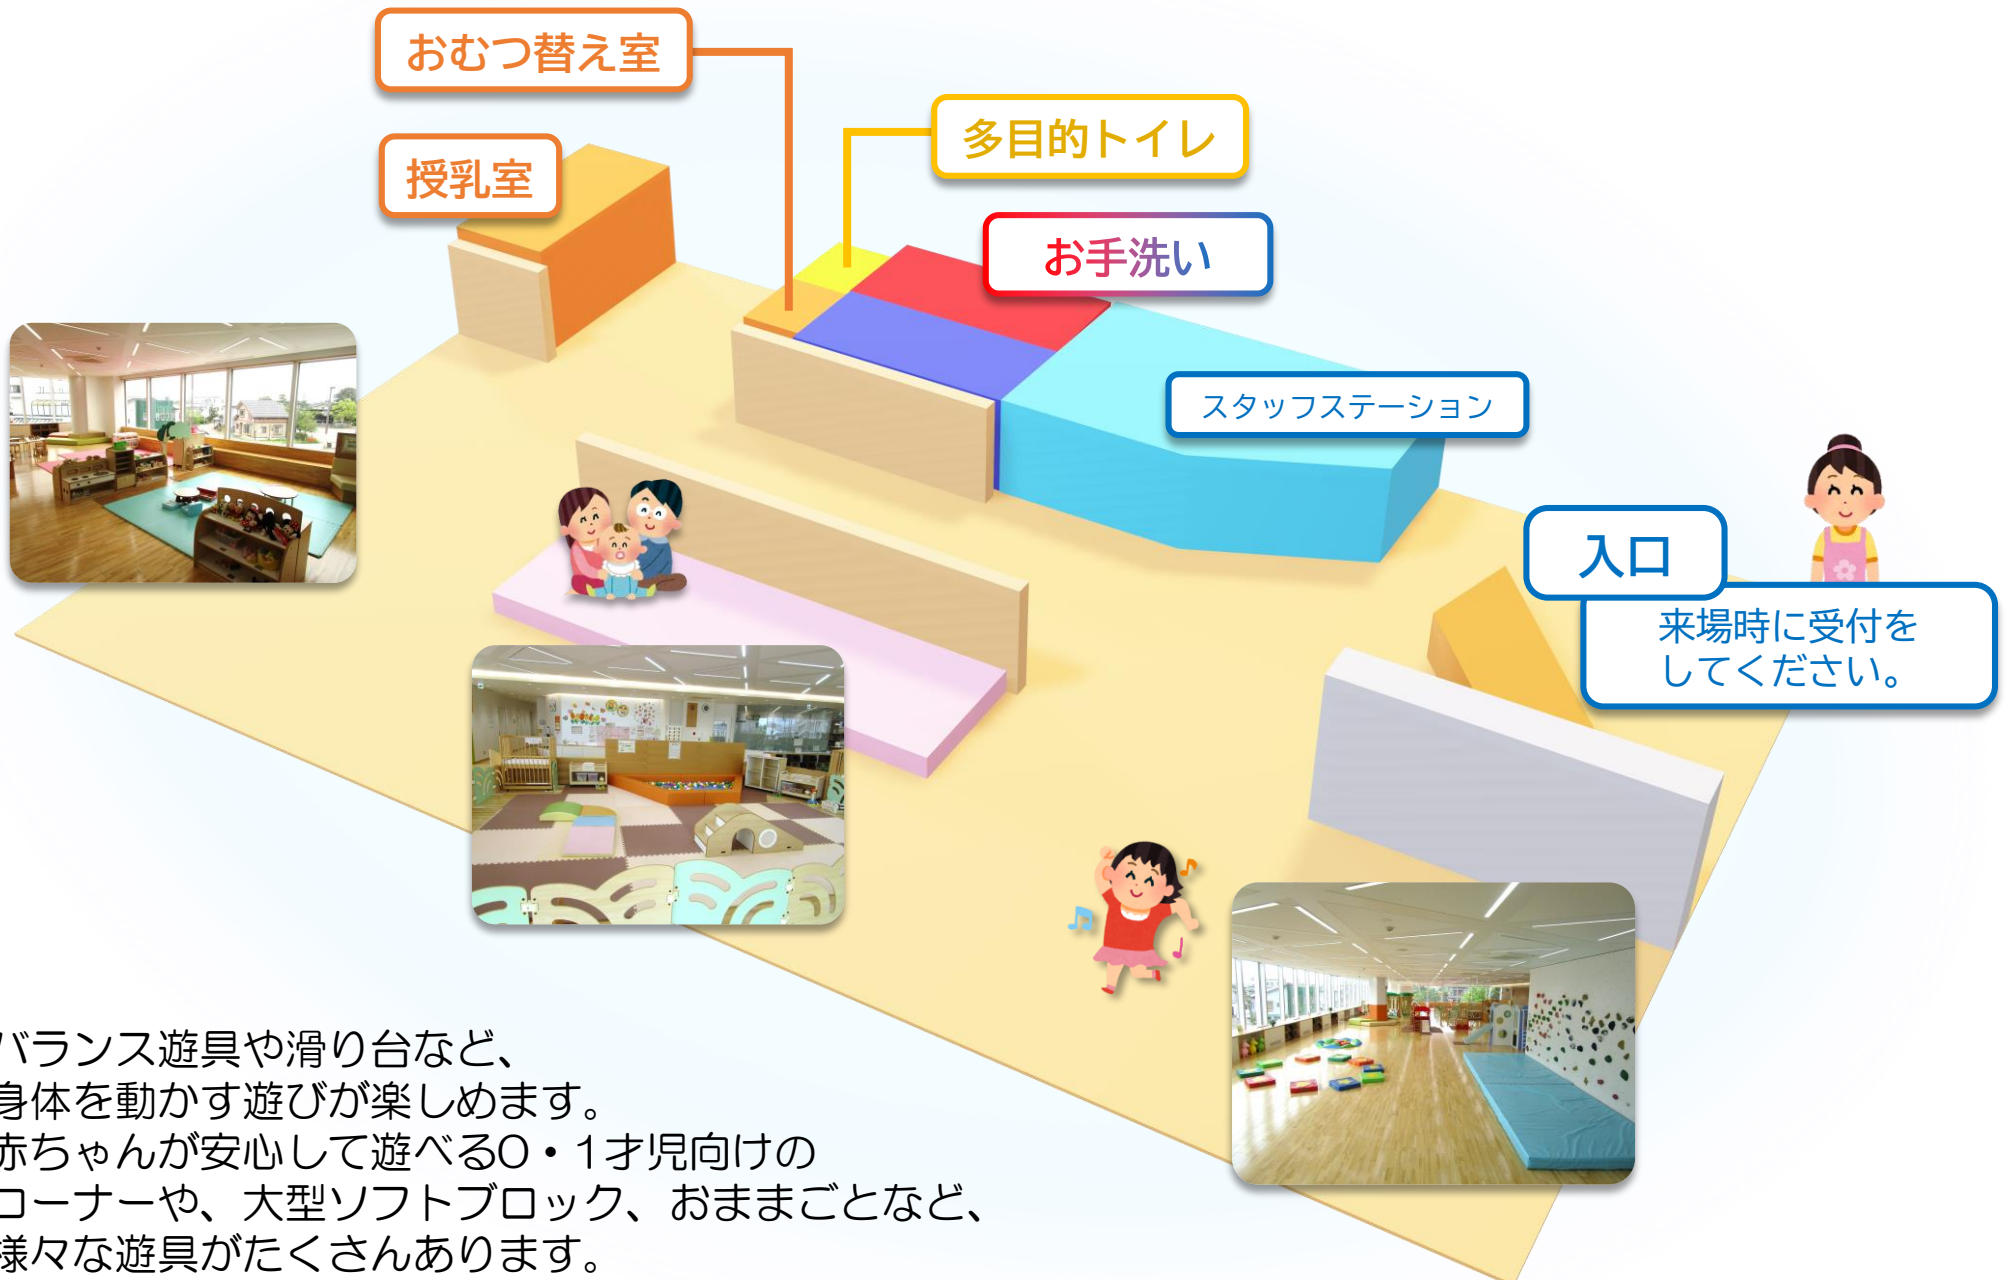

あそびのひろば案内図

こどもセンターは、天候を気にせず、開放感のある広い空間でのびのび遊べる施設です。一時預かりも実地しており、子育て世代の様々な活動をサポートします。

バランス遊具や滑り台など、身体を動かす遊びが楽しめます。赤ちゃんが安心して遊べる0・1才児向けのコーナーや、大型ソフトブロック、おままごとなど、様々な遊具がたくさんあります。