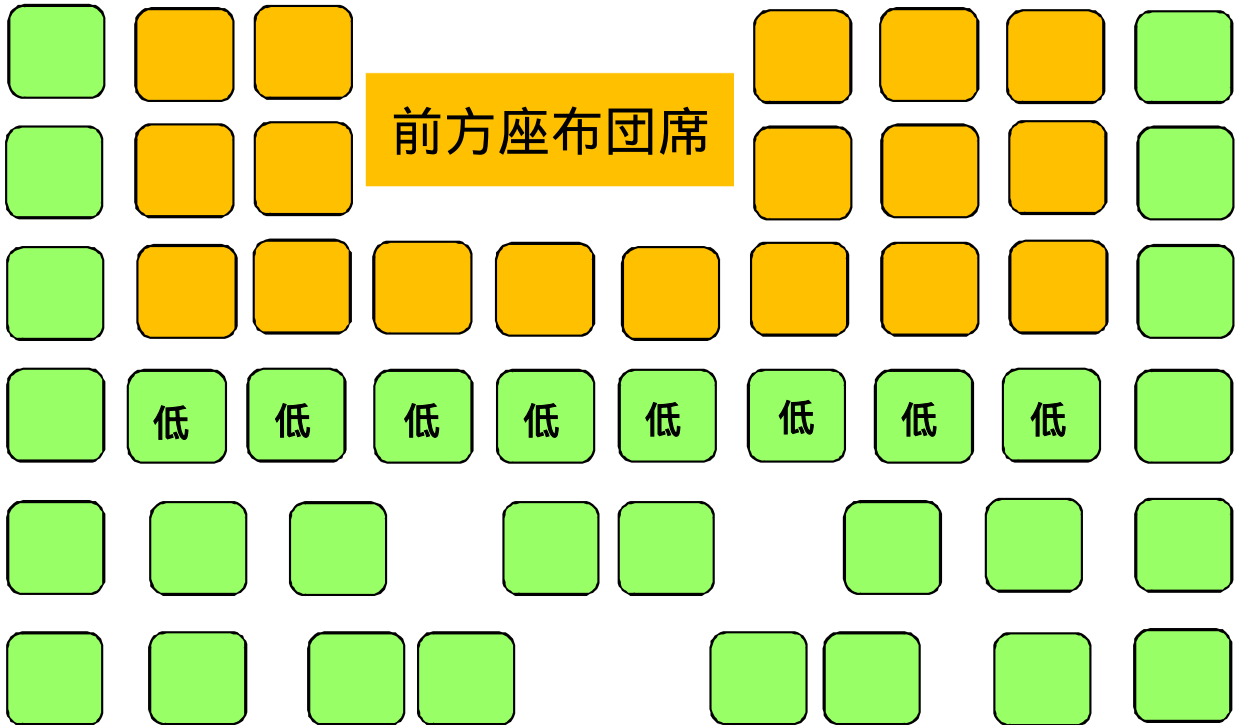

スクリーン

締切

後方出入口（多目的5）  
から出入りしてください。

上映機器

靴預かり所