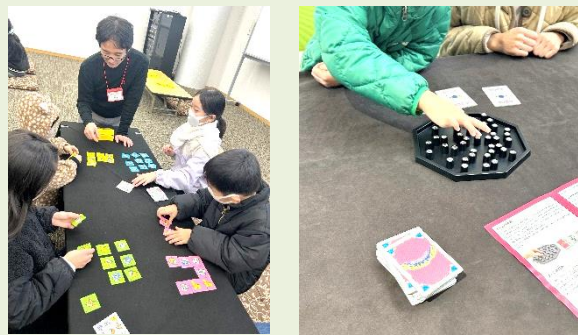

総合活動部会

▲イクネスBGライトの様子

2カ月に1回程度ボードゲーム会を開催しております。小さい子でも楽しめるものから、大人もじっくり考えるようなものまでいろいろなボードゲームを用意しております。説明もわかりやすく行いますので、お気軽にご参加ください。また、一緒に運営していただける方も随時募集しております。1度遊びに来てみてください!